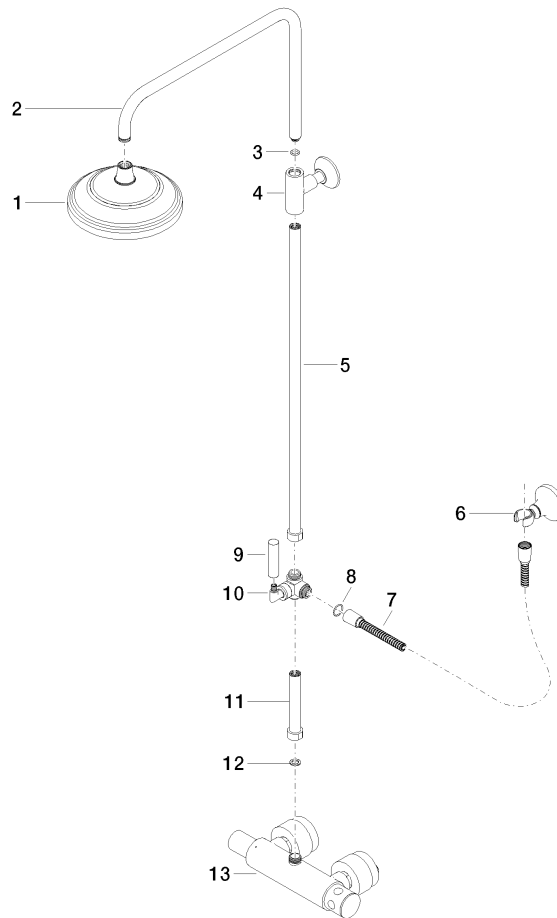

34 459 360

- sporgenza doccia a stelo 420 mm
- Soffione a pioggia Ø 200 mm
- soffione a pioggia con sistema anticalcare
- portata soffione a pioggia max 14 l/min
- Funzione a partire da: 8 l/min
- Deviatore a rotazione doccia a stelo/doccetta
- distanza batteria fino soffione a pioggia (bordo inferiore) 985mm
- distanza batteria fino bordo superiore arco 1160mm
- rosette scorrevoli in due pezzi Ø 65 mm
- Rosetta per supporto doccia Ø 65mm
- Rosetta per fissaggio a muro Ø 60mm
- Interasse 150 mm ± 13 mm
- Flessibile doccetta in metallo 1250mm con protezione antitorsione integrata
- ingresso 1/2"
- Diametro del tubo 20 mm

34 459 360
1:10

Diagramma di portata

Certificati

LGA_38665.

34 459 360
Parts for other
finishes can be found
here: Cromato

34 459 360

Elenco delle parti di ricambio

N.	Codice articolo	Denominazione	Quantità necessaria	Tempo di produzione
1	04 12 05 038 01-09	doccia	1	60
2	04 28 22 101 20-09	bocca di erogazione	1	40
3	90 14 10 011 00 90	guarnizione	1	2
4	90 17 11 037 01-09	sostegno	1	-
Il pezzo di ricambio non può più essere ordinato, si prega di ordinare l'articolo sostitutivo				
5	90 28 22 104 00-09	tubo	1	-
Il pezzo di ricambio non può più essere ordinato, si prega di ordinare l'articolo sostitutivo				
6	90 17 09 045 01-09	deviatore	1	40
7	09 30 30 064-09	vite	1	40
8	09 18 20 011-09	alloggio	1	40
9	09 28 22 013 90	tubo	1	2
10	11 170 370-09	MADISON Impugnatura leva - Ottone (Oro 23k)	1	40
11	09 30 30 062-09	vite	1	40
12	09 14 10 122 90	guarnizione	1	2
13	28 104 970-09	Flessibile metallico per doccetta 1/2" x 1/2" x 1250 mm - Ottone (Oro 23k)	1	40
14	28 050 410-09	sostegno	1	60
15	90 28 22 103 00-09	tubo	1	-
Il pezzo di ricambio non può più essere ordinato, si prega di ordinare l'articolo sostitutivo				
16	90 14 20 002 00 90	guarnizione	1	2
17	04 17 01 044 01-09	rubinetterie	1	40