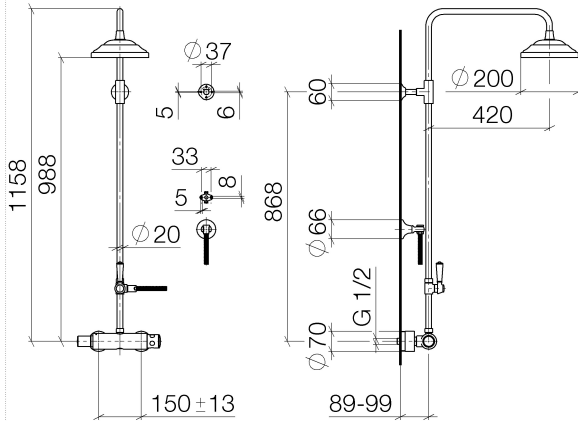

34 459 360

- sporgenza doccia a stelo 420 mm
- Soffione a pioggia Ø 200 mm
- soffione a pioggia con sistema anticalcare
- portata soffione a pioggia max 14 l/min
- Funzione a partire da: 8 l/min
- Deviatore a rotazione doccia a stelo/doccetta
- distanza batteria fino soffione a pioggia (bordo inferiore) 985mm
- distanza batteria fino bordo superiore arco 1160mm
- rosette scorrevoli in due pezzi Ø 65 mm
- Rosetta per supporto doccia Ø 65mm
- Rosetta per fissaggio a muro Ø 60mm
- Interasse 150 mm ± 13 mm
- Flessibile doccetta in metallo 1250mm con protezione antitorsione integrata
- ingresso 1/2"
- Diametro del tubo 20 mm

34 459 360
1:10

Diagramma di portata

Certificati

LGA_38665.

34 459 360
Parts for other
finishes can be found
here: Cromato

34 459 360

Elenco delle parti di ricambio

N.	Codice articolo	Denominazione	Quantità necessaria	Tempo di produzione
1	04 12 05 038 01-09	doccia	1	60
2	04 28 22 101 20-09	bocca di erogazione	1	40
3	90 14 10 011 00 90	guarnizione	1	2
4	90 17 11 037 01-09	sostegno	1	-
Il pezzo di ricambio non può più essere ordinato, si prega di ordinare l'articolo sostitutivo				
5	90 28 22 104 00-09	tubo	1	-
Il pezzo di ricambio non può più essere ordinato, si prega di ordinare l'articolo sostitutivo				
6	90 17 09 045 01-09	deviatore	1	40
7	09 30 30 064-09	vite	1	40
8	09 18 20 011-09	alloggio	1	40
9	09 28 22 013 90	tubo	1	2
10	11 170 370-09	MADISON Impugnatura leva - Ottone (Oro 23k)	1	40
11	09 30 30 062-09	vite	1	40
12	09 14 10 122 90	guarnizione	1	2
13	28 104 970-09	Flessibile metallico per doccetta 1/2" x 1/2" x 1250 mm - Ottone (Oro 23k)	1	40
14	28 050 410-09	sostegno	1	60
15	90 28 22 103 00-09	tubo	1	-
Il pezzo di ricambio non può più essere ordinato, si prega di ordinare l'articolo sostitutivo				
16	90 14 20 002 00 90	guarnizione	1	2
17	04 17 01 044 01-09	rubinetterie	1	40