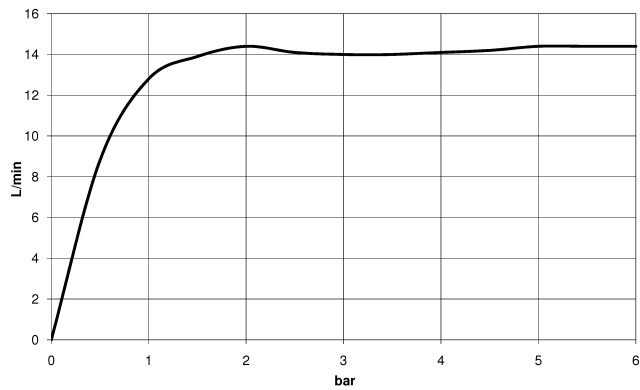

34 459 360

- sporgenza doccia a stelo 420 mm
- Soffione a pioggia Ø 200 mm
- soffione a pioggia con sistema anticalcare
- portata soffione a pioggia max 14 l/min
- Funzione a partire da: 8 l/min
- Deviatore a rotazione doccia a stelo/doccetta
- distanza batteria fino soffione a pioggia (bordo inferiore) 985mm
- distanza batteria fino bordo superiore arco 1160mm
- rosette scorrevoli in due pezzi Ø 65 mm
- Rosetta per supporto doccia Ø 65mm
- Rosetta per fissaggio a muro Ø 60mm
- Interasse 150 mm ± 13 mm
- Flessibile doccetta in metallo 1250mm con protezione antitorsione integrata
- ingresso 1/2"
- Diametro del tubo 20 mm

34 459 360
1:10

Diagramma di portata

Certificati

LGA_38665.

34 459 360
Parts for other
finishes can be found
here: Cromato

34 459 360

Elenco delle parti di ricambio

N.	Codice articolo	Denominazione	Quantità necessaria	Tempo di produzione
1	04 12 05 038 01-09	doccia	1	60
2	04 28 22 101 20-09	bocca di erogazione	1	40
3	90 14 10 011 00 90	guarnizione	1	2
4	90 17 11 037 01-09	sostegno	1	-
Il pezzo di ricambio non può più essere ordinato, si prega di ordinare l'articolo sostitutivo				
5	90 28 22 104 00-09	tubo	1	-
Il pezzo di ricambio non può più essere ordinato, si prega di ordinare l'articolo sostitutivo				
6	90 17 09 045 01-09	deviatore	1	40
7	09 30 30 064-09	vite	1	40
8	09 18 20 011-09	alloggio	1	40
9	09 28 22 013 90	tubo	1	2
10	11 170 370-09	MADISON Impugnatura leva - Ottone (Oro 23k)	1	40
11	09 30 30 062-09	vite	1	40
12	09 14 10 122 90	guarnizione	1	2
13	28 104 970-09	Flessibile metallico per doccetta 1/2" x 1/2" x 1250 mm - Ottone (Oro 23k)	1	40
14	28 050 410-09	sostegno	1	60
15	90 28 22 103 00-09	tubo	1	-
Il pezzo di ricambio non può più essere ordinato, si prega di ordinare l'articolo sostitutivo				
16	90 14 20 002 00 90	guarnizione	1	2
17	04 17 01 044 01-09	rubinetterie	1	40